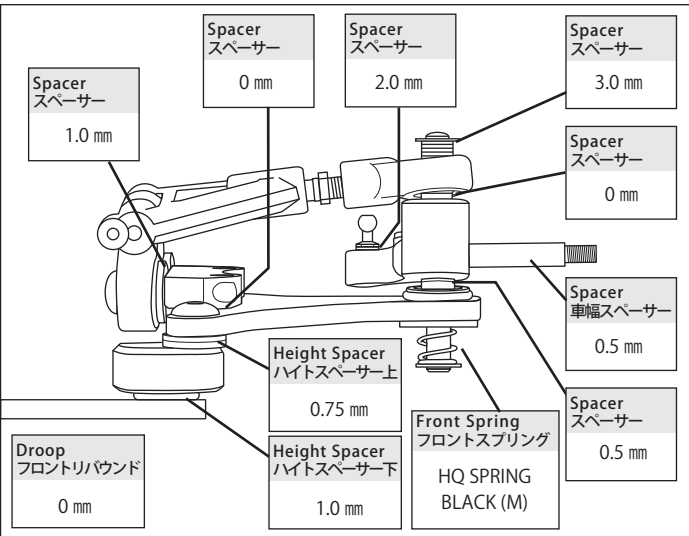

Date 2023/4/23
日付

Condition ☒ Carpet ☐ Asphalt
路面 カーペット アスファルト

Track Situation ☒ Flat ☐ Bump
路面状況 フラット バンピー

Track RC ManiaxArena
コース (大阪府和泉市)

Traction High 高い Medium 普通 Low 低い
路面グリップ ☐ ☐ ☒ ☐ ☐

Track Size ☒ Small ☐ Medium ☐ Large ☐ X-Large
トラックサイズ

Driver Takashi Kato
ドライバー

Temperature Humidity
気温 湿度 °C %

Camber キャンパー 1.0°

Toe Angle トー角 Out 0.5°