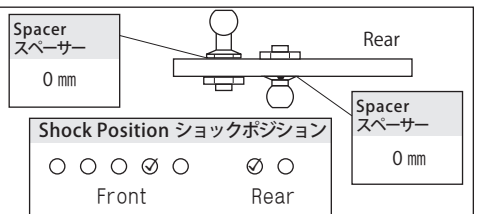

Lower Arm ロアアーム AK12C 標準 (Standard)

Steering knuckle ステアリングナックル AK12C 標準 (Standard)

Front Arm Support Plate フロントアームサポートプレート  No  Yes / mm

Ride Height ライドハイト

0 mm

0.25 mm

0.5 mm

0.75 mm

1.0 mm

1.25 mm

1.5 mm

1.75 mm

穴位置 Hole Position  上 / Top  下 / Bottom

Diff Setting デフセッティング

SOLID ソリッド  Ball Diff ボールデフ

Hard 硬い