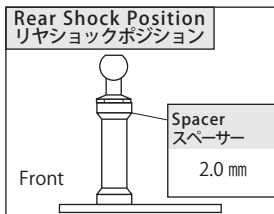

Lower Arm ロアアーム AK12C 標準 (Standard)

Steering knuckle ステアリングナックル AK12C 標準 (Standard)

Front Arm Support Plate フロントアームサポートプレート  No  Yes / mm

Ride Height ライドハイト

0 mm

0.25 mm

0.5 mm

0.75 mm

1.0 mm

1.25 mm

1.5 mm

1.75 mm

穴位置 Hole Position  上 / Top  下 / Bottom

Diff Setting デフセッティング

SOLID ソリッド  Ball Diff ボールデフ

Hard 硬い