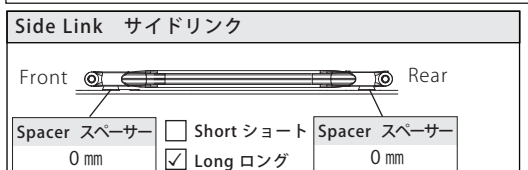

Lower Arm ロアアーム AK12C 標準 (Standard)

Steering knuckle ステアリングナックル AK12C 標準 (Standard)

Front Arm Support Plate フロントアームサポートプレート  No  Yes / mm

Ride Height ライドハイト

0 mm

0.25 mm

0.5 mm

0.75 mm

1.0 mm

1.25 mm

1.5 mm

1.75 mm

穴位置 Hole Position  上 / Top  下 / Bottom

Diff Setting デフセッティング

SOLID ソリッド  Ball Diff ボールデフ

Hard 硬い