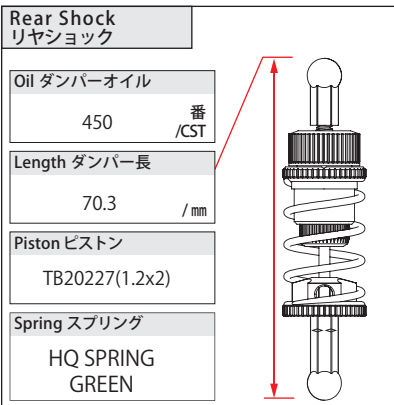

Driver Takashi Kato  
ドライバー

Temperature Humidity  
気温 湿度 °C %

Camber キャンパー 1.0°

Toe Angle トー角 Out 0.5°

Kingpin Oil キングピンオイル HQ KINGPIN OIL SOFT

Upper Arm アッパーアーム AK12C 標準 (Standard)

Upper Arm Block アッパーアームブロック AK12C 標準 (Standard)

Lower Arm ロアアーム AK12C 標準 (Standard)

Steering knuckle ステアリングナックル AK12C 標準 (Standard)

Front Arm Support Plate フロントアームサポートプレート  No  Yes / mm

Ride Height ライドハイト

0 mm

0.25 mm

0.5 mm

0.75 mm

1.0 mm

1.25 mm

1.5 mm

1.75 mm

穴位置 Hole Position  上 / Top  下 / Bottom

Diff Setting デフセッティング

SOLID ソリッド  Ball Diff ボールデフ

Hard 硬い